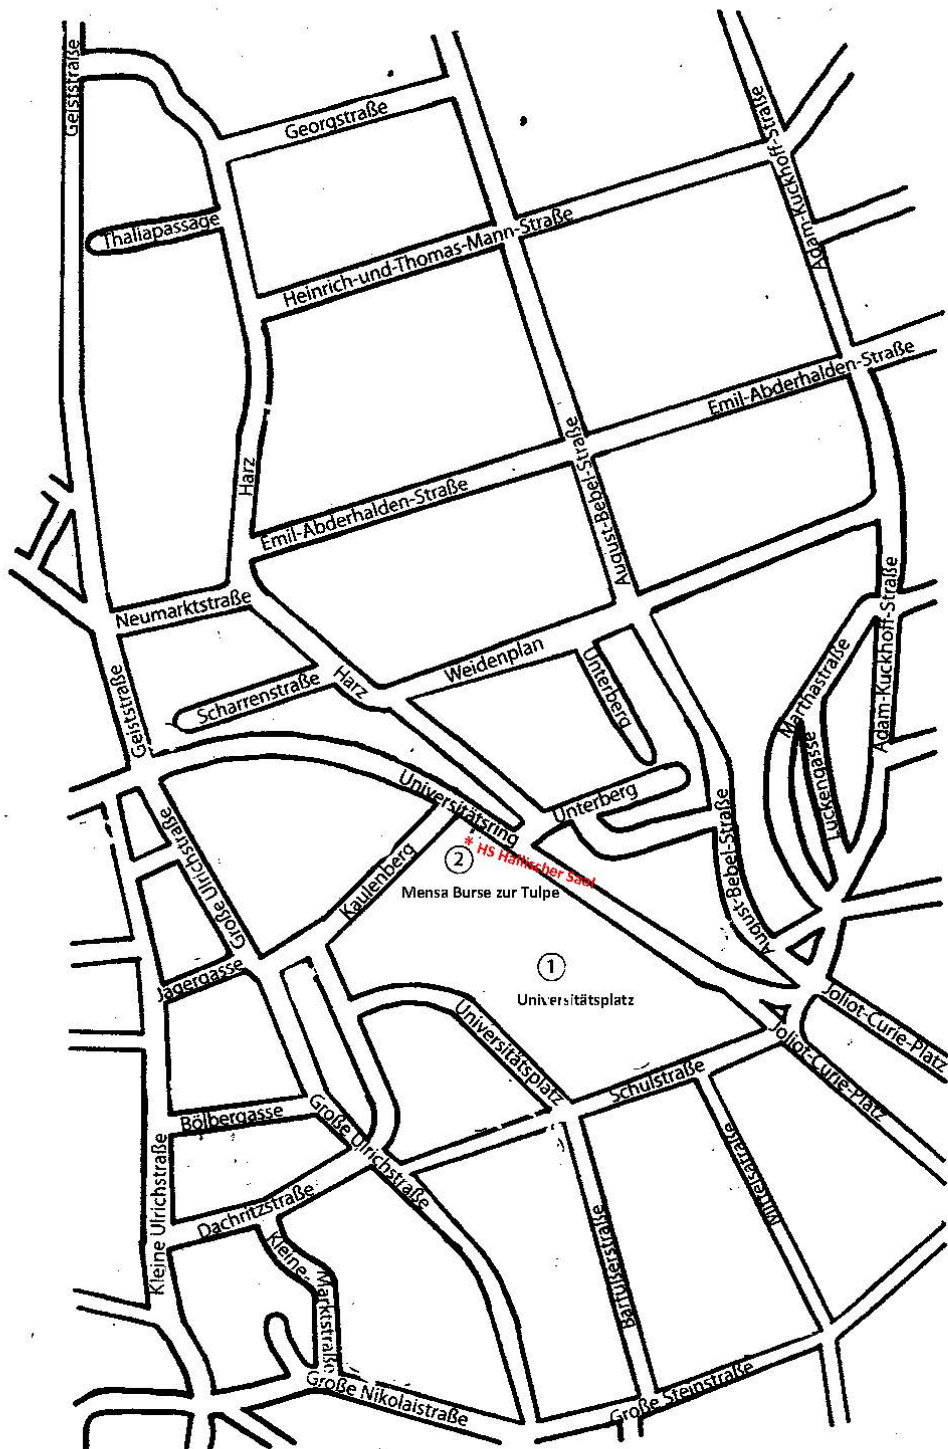

Wegbeschreibung

Anreise mit Bahn

Verlassen Sie den Hauptbahnhof durch den Hauptaussgang – die Straßenbahnhaltestelle ist ca. 50 m entfernt – Linie 7 Richtung Kröllwitz – Ausstieg an der Haltestelle „Neues Theater“ – nach ca. 20 m rechts in die Schulstraße – nach ca. 100 m links und Sie befinden sich auf dem Universitätsplatz.

Anfahrt mit Pkw

A 14 Abfahrt Halle/Peißen auf die B 100 – in Halle der Dessauer Straße folgen über Dessauer Brücke Richtung Innenstadt folgen – am Wasserturm rechts halten Richtung Steintor – am Steintor vorbei geradeaus in Große Steinstraße – am Joliot-Curie-Platz rechts abbiegen – an der Oper links vorbei auf den Universitätsring – der Universitätsplatz liegt hinter dem Universitätshauptgebäude.

Karte

- 1 - Universitätsplatz
- 2 - Mensa Burse zur Tulpe
- * - HS Hallischer Saal, Universitätsring 5, 1. Etage (Eingang an Information)

Wegbeschreibung

von Straßenbahnhaltestelle nt-Café, Große Ulrichstraße 51

20 m

Rechts abbiegen auf Spiegelstraße

150 m

Rechts abbiegen auf Kaulenberg

120 m

Links abbiegen auf Universitätsring